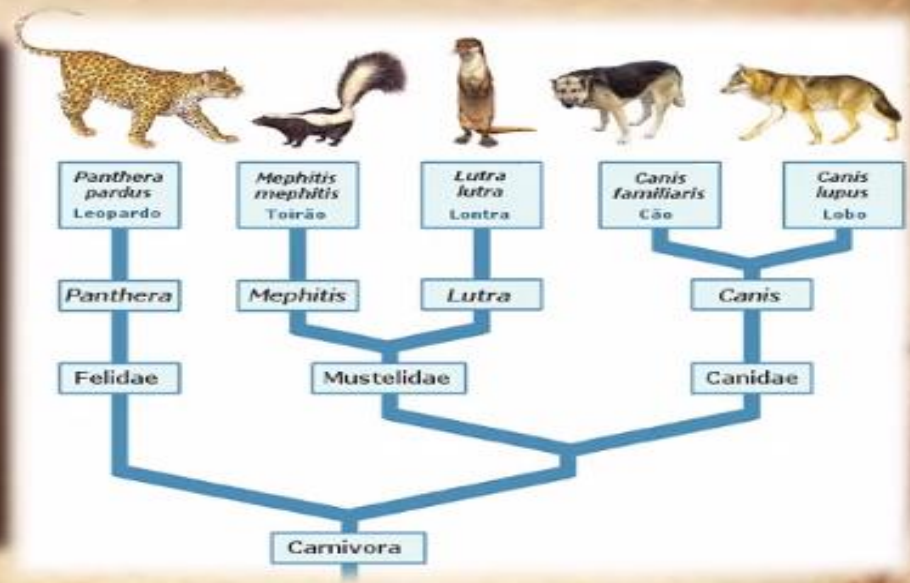

Enos Freitas (Eu)

Alessandra Araújo (Anfitrião)

Etapas da domesticação:

1. Cativeiro;
2. Amansamento;
3. Domesticidade

De Mustruia Dezoito para Todos: URSO PANDA

De Tatiane AEE para Todos:

Digite a mensagem aqui...

Imagem 1: <https://www.istockphoto.com/br/foto/lobo-de-animais-selvagens-em-uma-galola-gm879677220-245169327/>;
 Imagem 2: <https://br.pinterest.com/pin/437482551280634387/>;
 Imagem 3:

Enos Freitas

Mustruia Dezoito

Savio

Tatiane AEE

LINEU: Botânico e médico Sueco: 1.707 – 1.778 d.C

Fonte: [Google imagens](https://www.google.com)

Enos Freitas

Mustruia Dezoito

Savio

Tatiane AEE

Categorias Taxonômicas

<https://www.youtube.com/watch?v=GhfAPv3L5aQ>

Enos Freitas

Tatiane AEE

Categorias Taxonômicas

Reino: Animal

Cão – lobo – raposa – urso – homem – sapo – ascídia – barata

Filo: Cordados