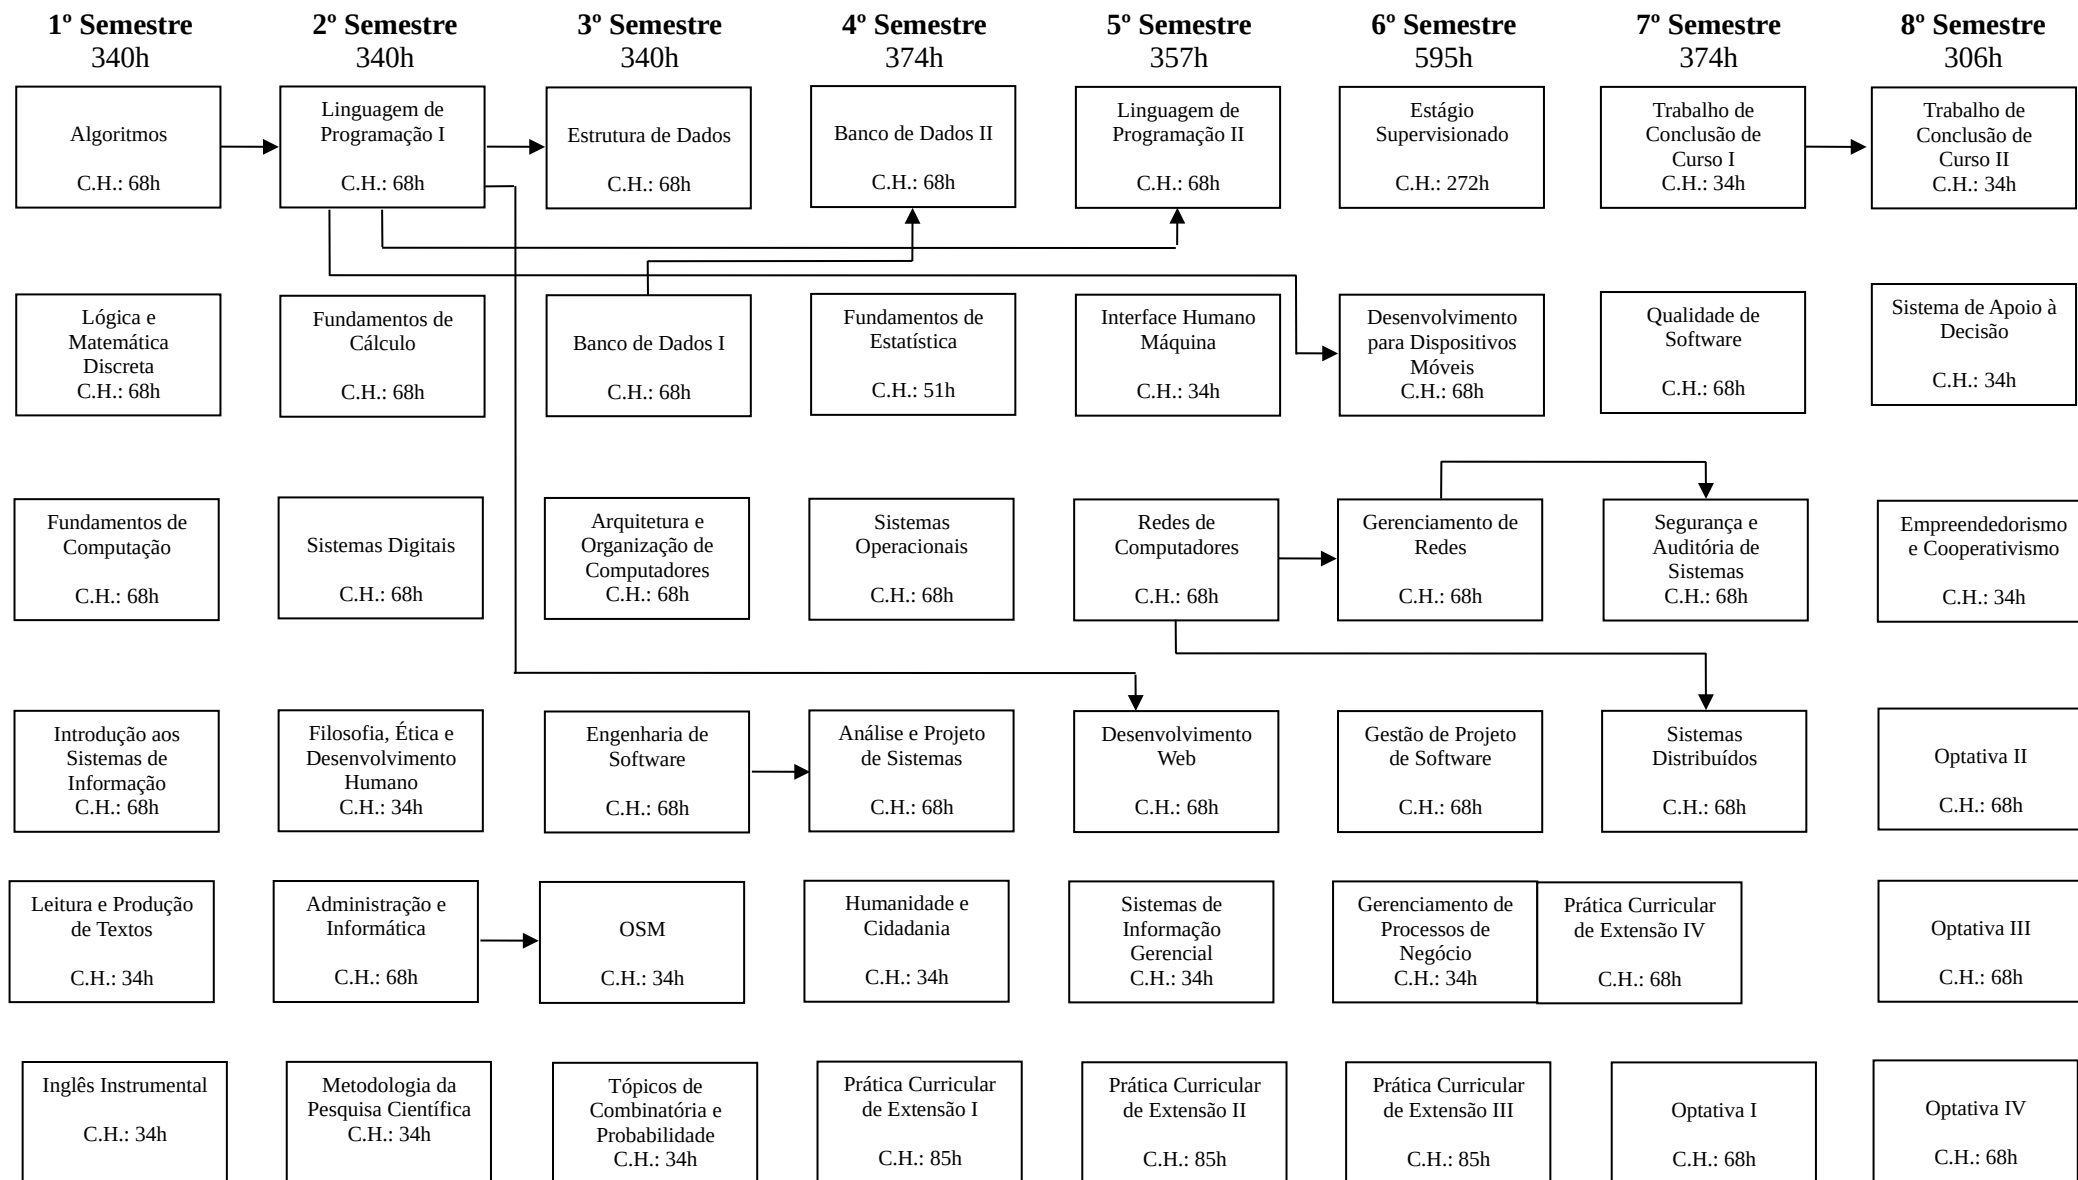

8.4. Fluxograma Curricular do Bacharelado em Sistemas de Informação

Total C.H.: 3.026h
A.C.: 200h

TOTAL: 3.226h