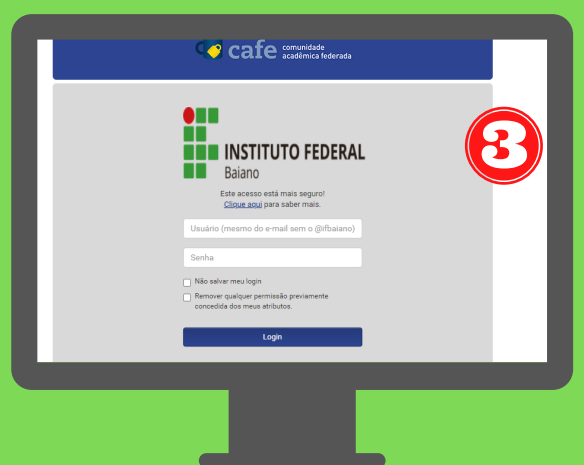

Após a identificação, você será redirecionado para a página inicial do Portal de Periódicos e poderá iniciar sua pesquisa.

DÚVIDAS?

MANDE UM E-MAIL PARA BIBLIOTECA

biblioteca@lapa.ifbaiano.edu.br

Ou entre em contato diretamente com a DGTI

dgti@ifbaiano.edu.br

Redes Sociais