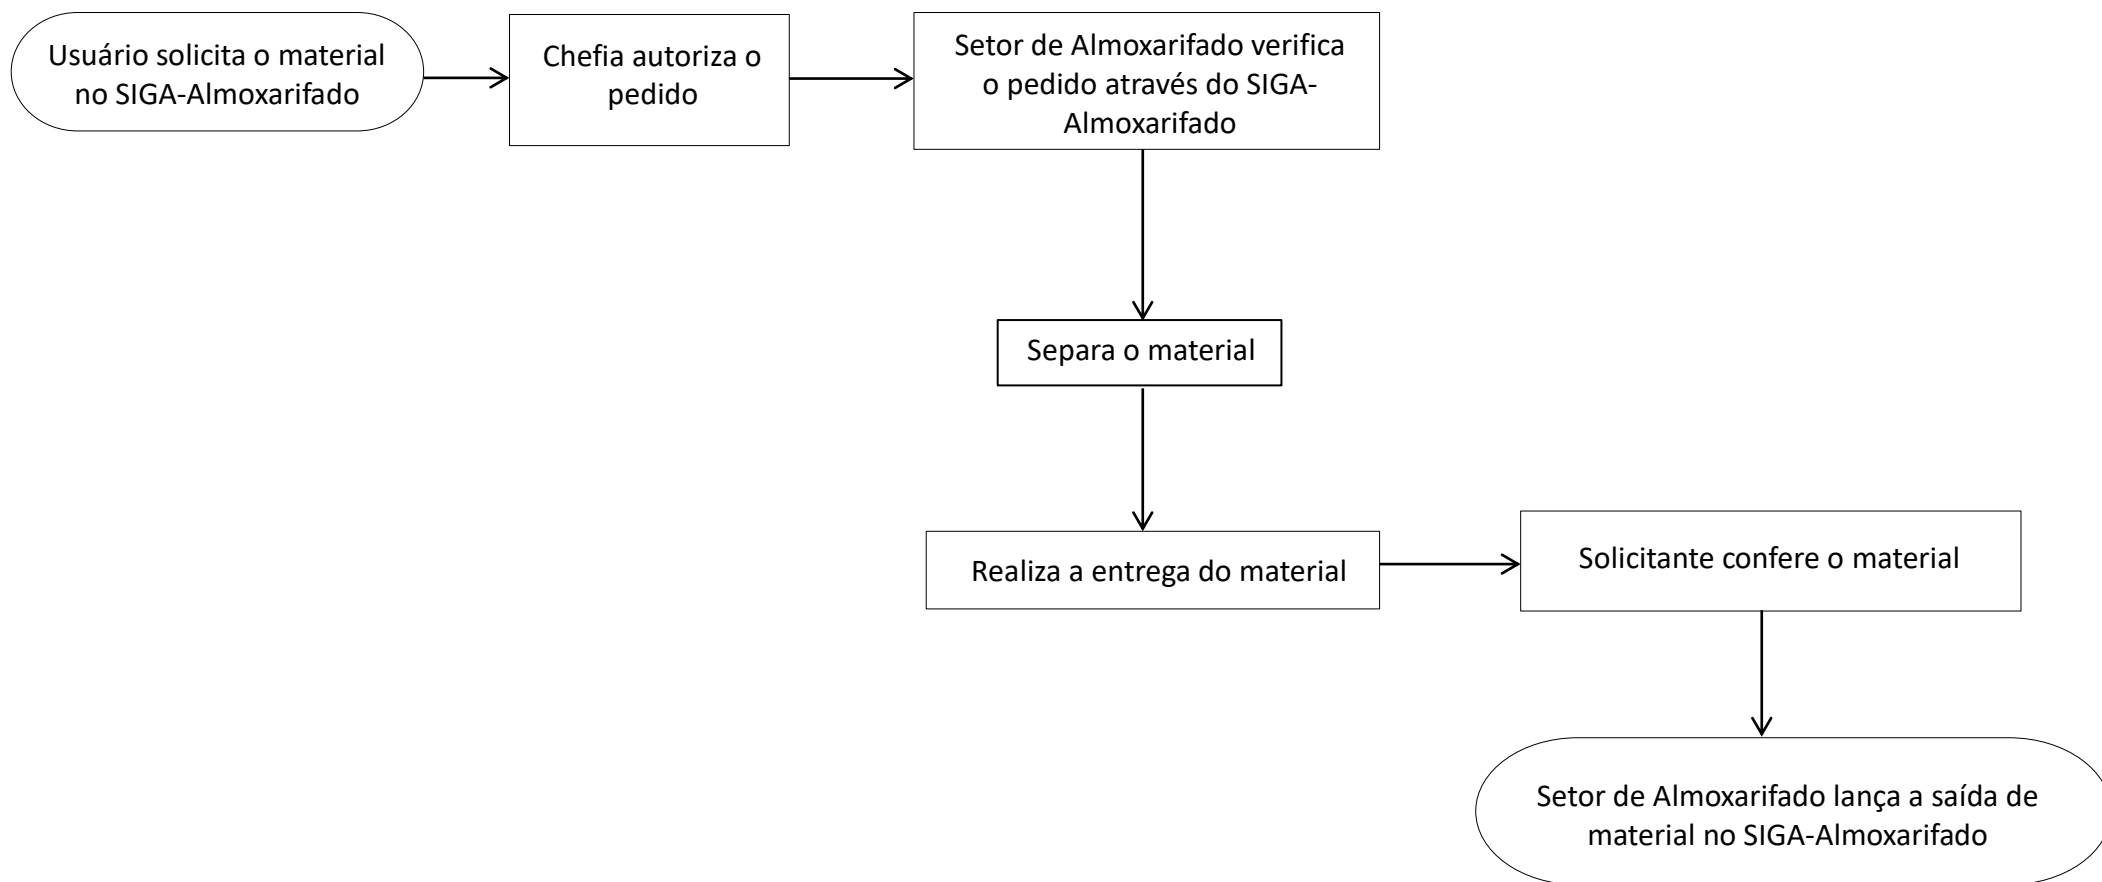

MINISTÉRIO DA EDUCAÇÃO
SECRETARIA DE EDUCAÇÃO PROFISSIONAL E TECNOLÓGICA – SETEC
INSTITUTO FEDERAL DE EDUCAÇÃO, CIÊNCIA E TECNOLOGIA BAIANO - CAMPUS URUÇUCA
Rua Dr. João Nascimento S/N – Centro. CEP: 45680-000. Uruçuca – BA

SETOR DE ALMOXARIFADO

Fluxograma de Recebimento de Materiais

MINISTÉRIO DA EDUCAÇÃO
SECRETARIA DE EDUCAÇÃO PROFISSIONAL E TECNOLÓGICA – SETEC
INSTITUTO FEDERAL DE EDUCAÇÃO, CIÊNCIA E TECNOLOGIA BAIANO - CAMPUS URUÇUCA
Rua Dr. João Nascimento S/N – Centro. CEP: 45680-000. Uruçuca – BA

SETOR DE ALMOXARIFADO

Fluxograma de Entrega de Materiais

MINISTÉRIO DA EDUCAÇÃO
SECRETARIA DE EDUCAÇÃO PROFISSIONAL E TECNOLÓGICA – SETEC
INSTITUTO FEDERAL DE EDUCAÇÃO, CIÊNCIA E TECNOLOGIA BAIANO - CAMPUS URUÇUCA
Rua Dr. João Nascimento S/N – Centro. CEP: 45680-000. Uruçuca – BA

SETOR DE ALMOXARIFADO

Fluxograma de Baixa de Materiais