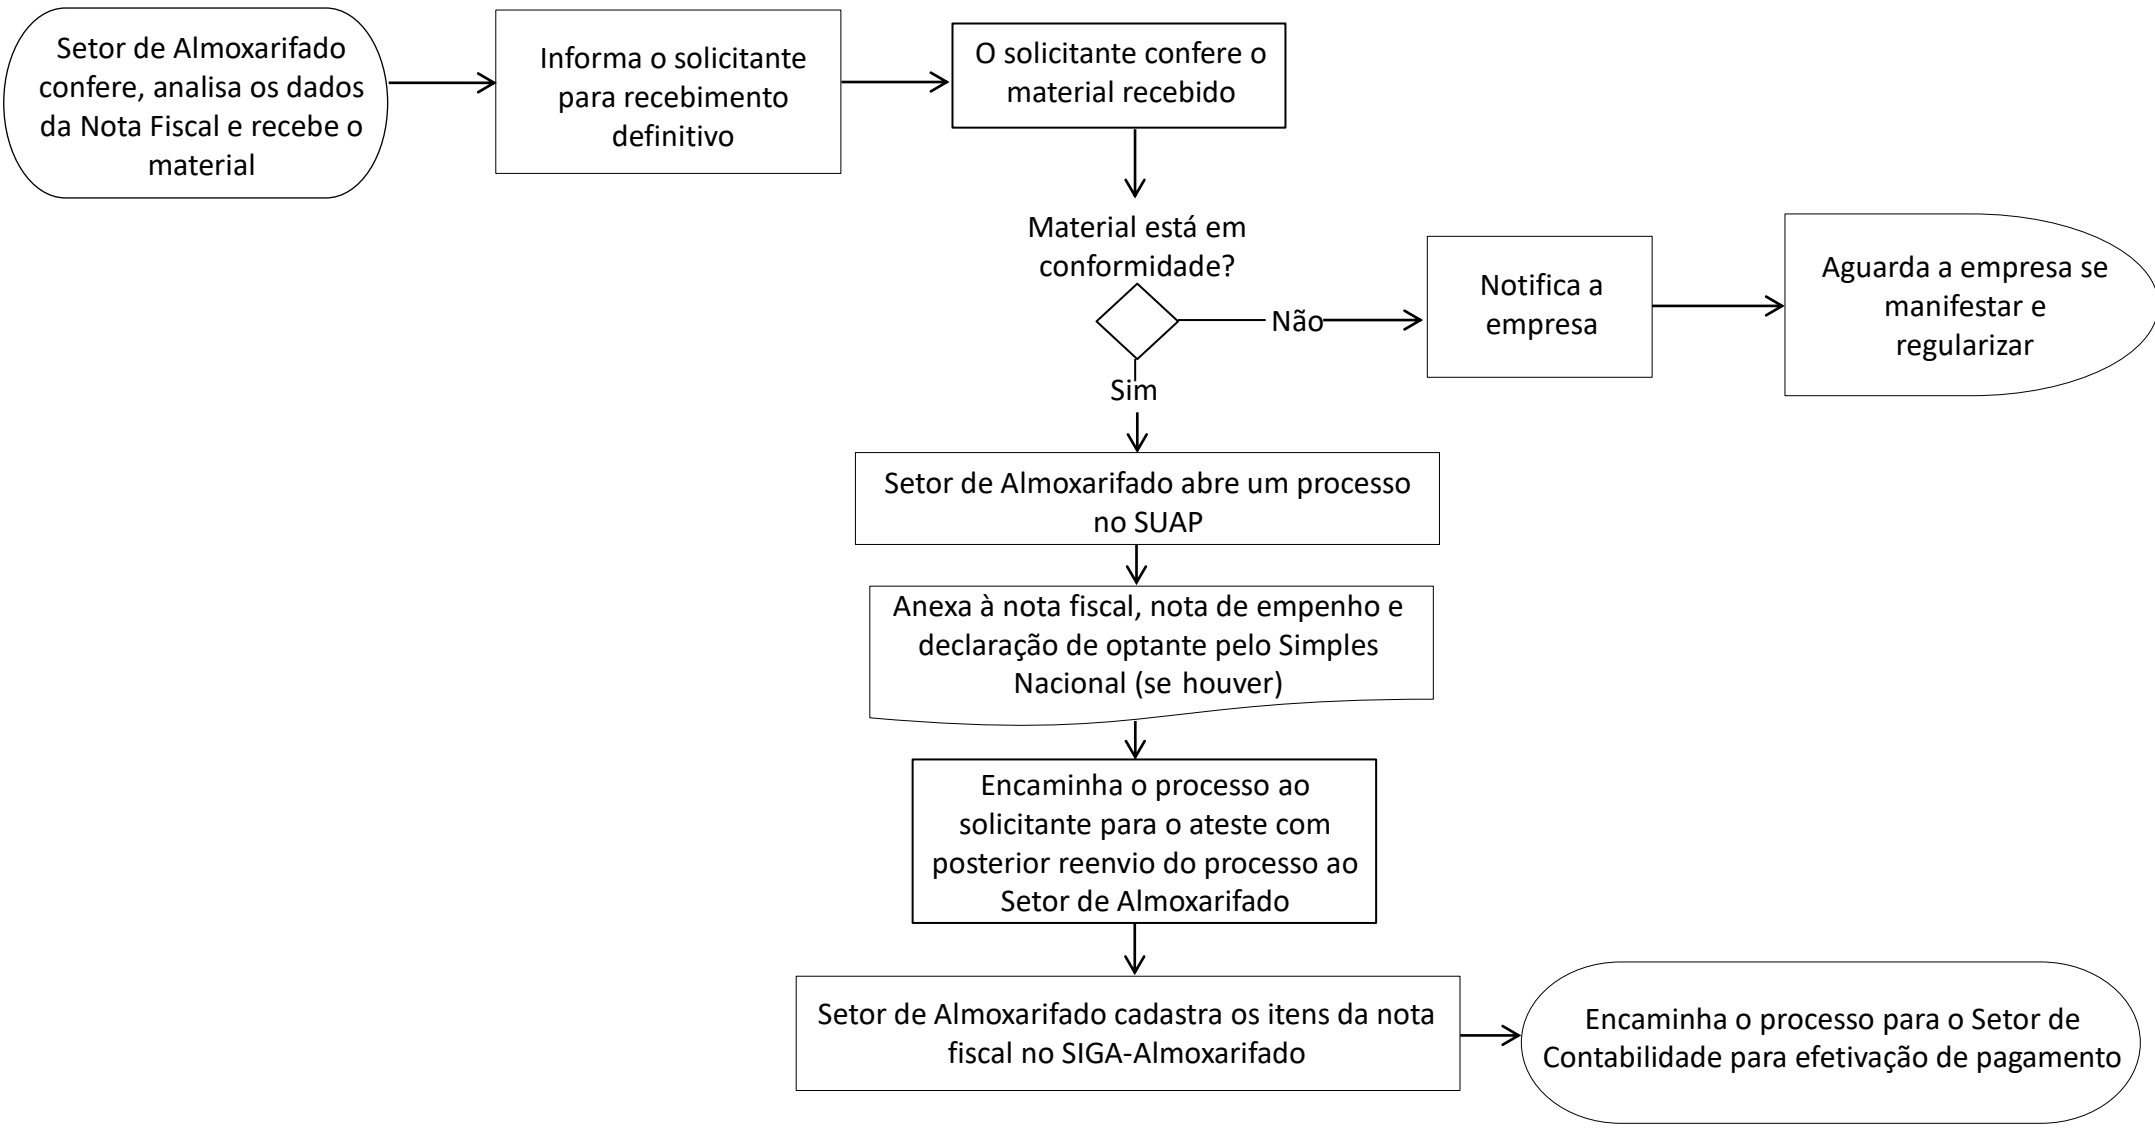

MINISTÉRIO DA EDUCAÇÃO
SECRETARIA DE EDUCAÇÃO PROFISSIONAL E TECNOLÓGICA – SETEC
INSTITUTO FEDERAL DE EDUCAÇÃO, CIÊNCIA E TECNOLOGIA BAIANO - CAMPUS URUÇUCA
Rua Dr. João Nascimento S/N – Centro. CEP: 45680-000. Uruçuca – BA

SETOR DE ALMOXARIFADO

Fluxograma de Recebimento de Materiais

MINISTÉRIO DA EDUCAÇÃO
SECRETARIA DE EDUCAÇÃO PROFISSIONAL E TECNOLÓGICA – SETEC
INSTITUTO FEDERAL DE EDUCAÇÃO, CIÊNCIA E TECNOLOGIA BAIANO - CAMPUS URUÇUCA
Rua Dr. João Nascimento S/N – Centro. CEP: 45680-000. Uruçuca – BA

SETOR DE ALMOXARIFADO

Fluxograma de Entrega de Materiais

MINISTÉRIO DA EDUCAÇÃO
SECRETARIA DE EDUCAÇÃO PROFISSIONAL E TECNOLÓGICA – SETEC
INSTITUTO FEDERAL DE EDUCAÇÃO, CIÊNCIA E TECNOLOGIA BAIANO - CAMPUS URUÇUCA
Rua Dr. João Nascimento S/N – Centro. CEP: 45680-000. Uruçuca – BA

SETOR DE ALMOXARIFADO

Fluxograma de Baixa de Materiais